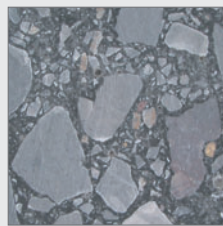

Muster Terrazzo Classic Unsere bewährte Hausmarke

Wichtiger Hinweis: keine farbverbindlichen Abbildungen

**SVF Steinveredelung
Finsterwalde GmbH**

Südstraße 49 f
D-03253 Doberlug-Kirchhain
Telefon +49 035322 18312
Fax +49 035322 18314
svf-steinveredelung.de
info@svf-steinveredelung.de

Augsburg