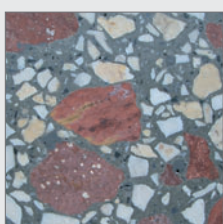

Muster Terrazzo Classic Unsere bewährte Hausmarke

Wichtiger Hinweis: keine farbverbindlichen Abbildungen

**SVF Steinveredelung
Finsterwalde GmbH**

Südstraße 49 f
D-03253 Doberlug-Kirchhain
Telefon +49 035322 18312
Fax +49 035322 18314
svf-steinveredelung.de
info@svf-steinveredelung.de

Lausanne