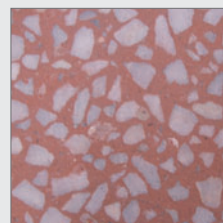

Muster Terrazzo Classic Unsere bewährte Hausmarke

Wichtiger Hinweis: keine farbverbindlichen Abbildungen

**SVF Steinveredelung
Finsterwalde GmbH**

Südstraße 49 f
D-03253 Doberlug-Kirchhain
Telefon +49 035322 18312
Fax +49 035322 18314
svf-steinveredelung.de
info@svf-steinveredelung.de

Zürich