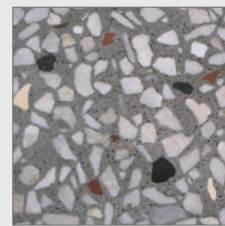

Muster Terrazzo Classic Unsere bewährte Hausmarke

Wichtiger Hinweis: keine farbverbindlichen Abbildungen

**SVF Steinveredelung
Finsterwalde GmbH**

Südstraße 49 f
D-03253 Doberlug-Kirchhain
Telefon +49 035322 18312
Fax +49 035322 18314
svf-steinveredelung.de
info@svf-steinveredelung.de

Bremen