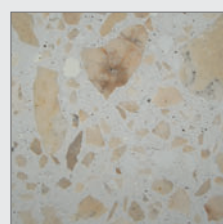

Muster Terrazzo Classic Unsere bewährte Hausmarke

Wichtiger Hinweis: keine farbverbindlichen Abbildungen

**SVF Steinveredelung
Finsterwalde GmbH**

Südstraße 49 f
D-03253 Doberlug-Kirchhain
Telefon +49 035322 18312
Fax +49 035322 18314
svf-steinveredelung.de
info@svf-steinveredelung.de

Salzburg