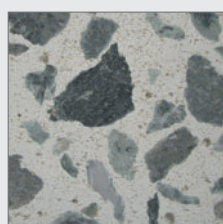

Muster Terrazzo Classic Unsere bewährte Hausmarke

Wichtiger Hinweis: keine farbverbindlichen Abbildungen

**SVF Steinveredelung
Finsterwalde GmbH**

Südstraße 49 f
D-03253 Doberlug-Kirchhain
Telefon +49 035322 18312
Fax +49 035322 18314
svf-steinveredelung.de
info@svf-steinveredelung.de

Ravenna