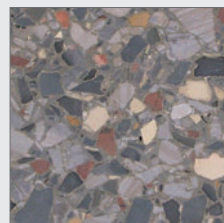

Muster Terrazzo Classic Unsere bewährte Hausmarke

Wichtiger Hinweis: keine farbverbindlichen Abbildungen

**SVF Steinveredelung
Finsterwalde GmbH**

Südstraße 49 f
D-03253 Doberlug-Kirchhain
Telefon +49 035322 18312
Fax +49 035322 18314
svf-steinveredelung.de
info@svf-steinveredelung.de

Prag