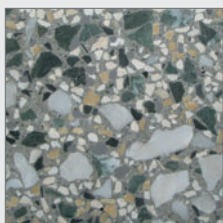

Muster Terrazzo Classic Unsere bewährte Hausmarke

Wichtiger Hinweis: keine farbverbindlichen Abbildungen

**SVF Steinveredelung
Finsterwalde GmbH**

Südstraße 49 f
D-03253 Doberlug-Kirchhain
Telefon +49 035322 18312
Fax +49 035322 18314
svf-steinveredelung.de
info@svf-steinveredelung.de

Venedig