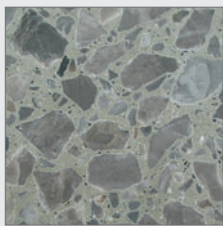

Muster Terrazzo Classic Unsere bewährte Hausmarke

Wichtiger Hinweis: keine farbverbindlichen Abbildungen

**SVF Steinveredelung
Finsterwalde GmbH**

Südstraße 49 f
D-03253 Doberlug-Kirchhain
Telefon +49 035322 18312
Fax +49 035322 18314
svf-steinveredelung.de
info@svf-steinveredelung.de