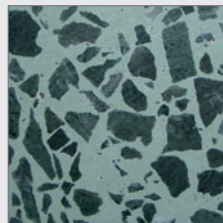

Muster Terrazzo Classic Unsere bewährte Hausmarke

Wichtiger Hinweis: keine farbverbindlichen Abbildungen

**SVF Steinveredelung
Finsterwalde GmbH**

Südstraße 49 f
D-03253 Doberlug-Kirchhain
Telefon +49 035322 18312
Fax +49 035322 18314
svf-steinveredelung.de
info@svf-steinveredelung.de

Dresden